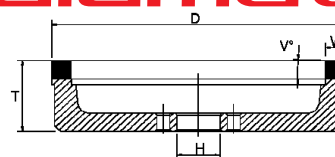

Semiautomatiche / Semiautomatic

Bisello

Bevel

diamut

Bisello

Bevel

BILUX

posizione position	codice code	descrizione description	grana grit	prezzo price
1	DT04101	MOLA/WHEEL BILUX 150X10,5 POS.1 f.8 N34	∴∴∴	€ 196,00
2	DR04102	MOLA/WHEEL BILUX 150X10,5 POS.2N FD	∴∴∴	€ 204,00
3	DL14878	AO 40Q7 150X36X10/125 3+3F BILUX+P	∴∴∴	€ 186,00
4	DL11116	SPIRALFELT 150X25X110 10243+P.GIEFFE	∴∴∴	€ 68,00

SB10

posizione position	codice code	descrizione description	grana grit	prezzo price
1	DT02633	MOLA/WHEEL SB10-1 150X10,5 POS.1 f.7	D181	€ 174,00
2	DR02634	MOLA/WHEEL SB10-1 150X10,5 POS.2N FD	D107	€ 148,00
3	DL14878	AO 40Q7 150X36X10/125 3+3F BILUX+P	∴∴∴	€ 186,00