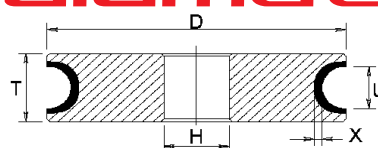

Semiautomatiche / Semiautomatic

Profilo BN

Bull Nose Shape

diamut

Profilo BN spessore 12mm

Bull Nose Shape 12mm thickness

BILUX

posizione position	codice code	descrizione description	grana grit	prezzo price
1	DSP02799	3FF1VBNHS D100 H22 X6 U13 D181	:::	€ 190,00
2	DSP02800	3FF6YBNH D100 H22 X2,5 U13 D64	:::	€ 193,00
3	DL12844	B.STAR 100X20X22 10753 BN (12mm)	:::	€ 13,00

SB10

posizione position	codice code	descrizione description	grana grit	prezzo price
1	DSP02168	1FF1VBNHS D100 H22 X6 U13 D181	D181	€ 198,00
2	DSP02167	1FF6YBNH D100 H22 X2,5 U13 D64	D64	€ 201,00
3	DL12844	B.STAR 100X20X22 10753 BN (12mm)	:::	€ 13,00

Profilo BN spessore 15mm

Bull Nose Shape 15mm thickness

BILUX

posizione position	codice code	descrizione description	grana grit	prezzo price
1	DSP02801	3FF6YBNHS D100 H22 X6 U16 D181	:::	€ 227,00
2	DSP01786	MOLA/WHEEL BILUX 100X22 BN 16 F	:::	€ 222,00
3	DL12845	B.STAR 100X25X22 10747 BN (15mm)	:::	€ 14,00

SB10

posizione position	codice code	descrizione description	grana grit	prezzo price
1	DSP02169	1FF1VBNHS D100 H22 X6 U16 D181	D181	€ 237,00
2	DSP06450	1FF6YBNH D100 H22 X2,5 U16 D64	D64	€ 222,00
3	DL12845	B.STAR 100X25X22 10747 BN (15mm)	:::	€ 14,00