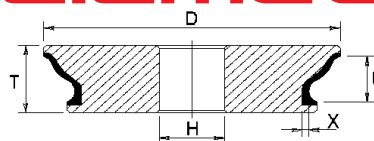

Semiautomatiche / Semiautomatic

diamut

Profilo OG

OG Shape

Profilo OG spessore 08mm

OG Shape 08mm thickness

BILUX

posizione position	codice code	descrizione description	grana grit	prezzo price
1	DSP02524	4OG6Y D100 H22 X2,5 U 9 T16 D181	D181	€ 185,00
2	DSP02688	4OG6Y D100 H22 X2,5 U 9 T16 D64	D64	€ 185,00
3	DL15422	B.STAR 100X20X22 10753 OG (8mm)	:::	€ 12,00