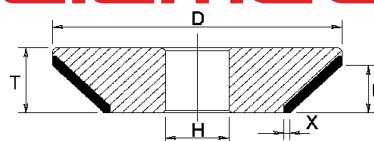

Semiautomatiche / Semiautomatic

diamut

Profilo 45°

45° Shape

Profilo 45° spessore 15mm

45° Shape 15mm thickness

BILUX

posizione position	codice code	descrizione description	grana grit	prezzo price
1	DSM00279	3V9HS D100 H22 X6 V45 U18 D252	:::	€ 236,00
2	DSM00360	MOLA/WHEEL BILUX 100X22 45°H.18 F	:::	€ 228,00
3	DL14257	B.STAR 100X25X22 10747 45' (15mm)	:::	€ 14,00

SB10

posizione position	codice code	descrizione description	grana grit	prezzo price
1	DSM00082	4V9HS D100 H22 X6 V45 U18 D252	:::	€ 236,00
2	DSM06324	4V9H D100 H22 X2,5 V45 U17 D107	:::	€ 219,00
3	DSM06294	4V9H D100 H22 X2,5 V45 U17 D54	D54	€ 228,00
4	DL14257	B.STAR 100X25X22 10747 45' (15mm)	:::	€ 14,00

Profilo 45° spessore 19mm

45° Shape 19mm thickness

BILUX

posizione position	codice code	descrizione description	grana grit	prezzo price
1	DSM00274	3V9HS D100 H22 X6 V45 U22 D252	D252	€ 254,00
2	DSM06311	4V9H D100 H22 X2,5 V45 U22 D64	D64	€ 233,00
3	DL13440	B.STAR 100X30X22 10748 45' (19mm)	:::	€ 15,00

SB10

posizione position	codice code	descrizione description	grana grit	prezzo price
1	DSM06290	4V9HS D100 H22 X6 V45 U22 D252	D252	€ 254,00
2	DL13440	B.STAR 100X30X22 10748 45' (19mm)	:::	€ 15,00