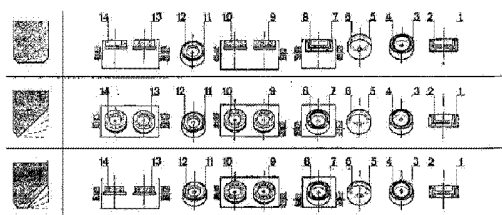

ZANETTI FP 45

posizione position	codice code	descrizione description	grana grit	prezzo price
1	DT01400	MOLA/WHEEL FP45 175X135 POS.1	D181	€ 184,00
2	DT01401	MOLA/WHEEL FP45 154X30 POS.2	D76	€ 180,00
3	DT01402	MOLA/WHEEL FP45 175X135 POS.3	D252	€ 184,00
4	DT01403	MOLA/WHEEL FP45 154X30 POS.4	D252	€ 180,00
5	DT01406	MOLA/WHEEL FP45 175X135 POS.F (POS.5/11) f.10	D54	€ 173,00
6	DL11040	CA400 150X25X112,5 10040+P.F.30	:::	€ 56,00
7	DT01404	MOLA/WHEEL FP45 175X135 POS.7	D126	€ 178,00
8	DR01405	MOLA FP45 150X30 POS.8 RESINA/RESIN WHEEL	D107	€ 155,00
9	DL11034	9R 40 150X25X100 10034+P.F.30	:::	€ 33,00
10	DL11034	9R 40 150X25X100 10034+P.F.30	:::	€ 33,00
11	DT01406	MOLA/WHEEL FP45 175X135 POS.F (POS.5/11) f.10	D54	€ 173,00
12	DL11040	CA400 150X25X112,5 10040+P.F.30	:::	€ 56,00
13	DL11008	SPIRALFELT 150X25X110 10243+P.F.30	:::	€ 68,00
14	DL11008	SPIRALFELT 150X25X110 10243+P.F.30	:::	€ 68,00