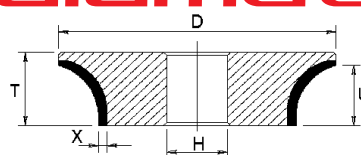

Semiautomatiche / Semiautomatic

Profilo WF

WF Shape

diamut

Profilo WF spessore 08mm

WF Shape 08mm thickness

SB10

posizione position	codice code	descrizione description	grana grit	prezzo price
1	DSP02633	4H9VHS D100 H22 X6 U 9 D181	D181	€ 199,00
2	DSP02634	4H9VH D100 H22 X2,5 U 9 D64	D64	€ 192,00
3	DL14652	B.STAR 100X20X22 10753 WF (8mm)	:::	€ 12,00

Profilo WF spessore 10mm

WF Shape 10mm thickness

SB10

posizione position	codice code	descrizione description	grana grit	prezzo price
1	DSP02635	4H9VHS D100 H22 X6 U11 D181	D181	€ 199,00
2	DSP02636	4H9VH D100 H22 X2,5 U11 D64	D64	€ 199,00
3	DL14653	B.STAR 100X20X22 10753 WF (10mm)	:::	€ 12,00

Profilo WF spessore 12mm

WF Shape 12mm thickness

BILUX

posizione position	codice code	descrizione description	grana grit	prezzo price
1	DSP02807	3H9VHS D100 H22 X6 U14 D181	:::	€ 194,00
2	DSP01845	MOLA/WHEEL BILUX 100X22 WF 14 F	:::	€ 202,00
3	DL12774	B.STAR 100X20X22 10753 WF (12mm)	:::	€ 13,00

SB10

posizione position	codice code	descrizione description	grana grit	prezzo price
1	DSP02637	4H9VHS D100 H22 X6 U14 D181	D181	€ 202,00
2	DSP06194	4H9VH D100 H22 X2,5 U14 D64 T20	D64	€ 202,00
3	DL12774	B.STAR 100X20X22 10753 WF (12mm)	:::	€ 13,00