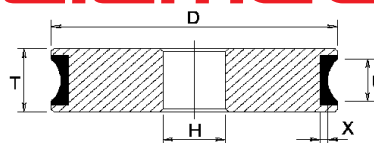

Semiautomatiche / Semiautomatic

diamut

Gola

Pencil Edge

Profilo Gola, spessore 03mm

Pencil Edge, 03mm thickness

BILUX

posizione position	codice code	descrizione description	grana grit	prezzo price
1	DG02067	MOLA/WHEEL BILUX 100X22 GOLA 4 M P1,5	::::	€ 134,00
2	DG01329	MOLA/WHEEL BILUX 100X22 GOLA 4 F P1,5	::::	€ 134,00
3	DL14143	B.STAR 100X10X22	::::	€ 8,00

SB10

posizione position	codice code	descrizione description	grana grit	prezzo price
1	DG02642	MOLA/WHEEL SB10-1 100X22 GOLA/PENCIL EDGE 4 M P	D76	€ 134,00
2	DL14143	B.STAR 100X10X22	::::	€ 8,00

Profilo Gola, spessore 04mm

Pencil Edge, 04mm thickness

BILUX

posizione position	codice code	descrizione description	grana grit	prezzo price
1	DG03044	14FF6YH D100 H22 X3 U 5 P1,5 T18 T1- 8 D151	D181	€ 134,00
2	DG03420	14FF6YH D100 H22 X3 U 5 P1,5 T18 T1- 8 D76	D76	€ 154,00
3	DG01330	14FF6YH D100 H22 X3 U 5 P1,5 T18 T1- 8 D64	::::	€ 134,00
4	DL14143	B.STAR 100X10X22	::::	€ 8,00

SB10

posizione position	codice code	descrizione description	grana grit	prezzo price
1	DG02644	14FF6YH D100 H22 X3 U 5 P1,5 T14 T1- 8 D76	D76	€ 134,00
2	DG01116	14FF6YH D100 H22 X3 U 5 P1,5 T14 T1- 8 D64	D64	€ 134,00
3	DL14143	B.STAR 100X10X22	::::	€ 8,00