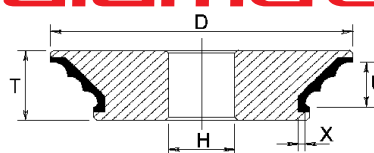

Semiautomatiche / Semiautomatic

diamut

Profilo TP

Triple Pencil Shape

Usare la resina dopo la fine permette di ottenere una finitura superiore (use a resin wheel after fine position to get higher finishing).

Profilo TP spessore 10mm

Tripple Pencil Shape 10mm thickness

BILUX

posizione position	codice code	descrizione description	grana grit	prezzo price
1	DSP01787	MOLA/WHEEL BILUX 100X22 TP 12 G EL10	:::	€ 201,00
2	DSP01788	MOLA/WHEEL BILUX 100X22 TP 12 F	:::	€ 201,00
3	DL10616	ARTIFEX 130X20X100 BK 46 WR2	:::	€ 74,00

SB10

posizione position	codice code	descrizione description	grana grit	prezzo price
1	DSP02329	4TP6YH D100 H22 X2,5 U12 D181 EL10	D181	€ 201,00
2	DSP02330	4TP6YH D100 H22 X2,5 U12 D64	D64	€ 201,00
3	DL10616	ARTIFEX 130X20X100 BK 46 WR2	:::	€ 74,00

Profilo TP spessore 12mm

Tripple Pencil Shape 12mm thickness

BILUX

posizione position	codice code	descrizione description	grana grit	prezzo price
1	DSP01422	MOLA/WHEEL BILUX 100X22 TP 14 G EL10	:::	€ 202,00
2	DSP02732	3TP6YH D100 H22 X2,5 U14 D107	D107	€ 202,00
3	DSP01423	MOLA/WHEEL BILUX 100X22 TP 14 F	:::	€ 202,00
4	DL10755	B.STAR 100X20X22 10753 TP (12mm)	:::	€ 13,00

SB10

posizione position	codice code	descrizione description	grana grit	prezzo price
1	DSP06192	4TP6YH D100 H22 X2,5 U14 D181 T22 EL10	D181	€ 202,00
2	DSP06193	4TP6YH D100 H22 X2,5 U14 D64	D64	€ 202,00
3	DL10755	B.STAR 100X20X22 10753 TP (12mm)	:::	€ 13,00