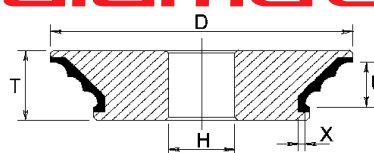

Semiautomatiche / Semiautomatic

diamut

Profilo TP

Triple Pencil Shape

Usare la resina dopo la fine permette di ottenere una finitura superiore (use a resin wheel after fine position to get higher finishing).

Profilo TP spessore 15mm

Tripple Pencil Shape 15mm thickness

BILUX

posizione position	codice code	descrizione description	grana grit	prezzo price
2	DSP01170	MOLA/WHEEL BILUX 100X22 TP 17 G EL10	···	€ 226,00
3	DSP01171	MOLA/WHEEL BILUX 100X22 TP 17 F	···	€ 226,00
4	DL10751	B.STAR 100X25X22 10747 TP (15mm)	···	€ 14,00

SB10

posizione position	codice code	descrizione description	grana grit	prezzo price
2	DSP00158	MOLA/WHEEL SB10 100X22 TP 17 G	···	€ 226,00
3	DSP00159	MOLA/WHEEL SB10 100X22 TP 17 F	···	€ 226,00
4	DL10751	B.STAR 100X25X22 10747 TP (15mm)	···	€ 14,00

Profilo TP spessore 19mm

Tripple Pencil Shape 19mm thickness

BILUX

posizione position	codice code	descrizione description	grana grit	prezzo price
2	DSP02043	3TP6YH D100 H22 X2,5 U21 D252 EL10	D252	€ 259,00
3	DSP02044	3TP6YH D100 H22 X2,5 U21 D64	D64	€ 259,00
4	DL10752	B.STAR 100X30X22 10748 TP (19mm)	···	€ 15,00

SB10

posizione position	codice code	descrizione description	grana grit	prezzo price
2	DSP02069	4TP6YH D100 H22 X2,5 U21 D252 EL10	D252	€ 259,00
3	DSP00028	MOLA/WHEEL SB10 100X22 TP 21 M	···	€ 259,00
4	DSP06174	4TP6YH D100 H22 X2,5 U21 D64	D64	€ 259,00
5	DL10752	B.STAR 100X30X22 10748 TP (19mm)	···	€ 15,00