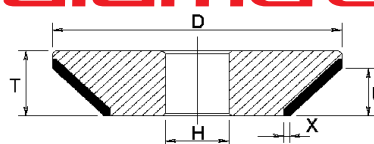

Semiautomatiche / Semiautomatic

Profilo 45°

45° Shape

diamut

Profilo 45° spessore 10mm

45° Shape 10mm thickness

BILUX

posizione position	codice code	descrizione description	grana grit	prezzo price
1	DSM00435	3V9HS D100 H22 X6 V45 U13 D181	∴∴∴	€ 206,00
2	DSM00436	3V9H D100 H22 X2,5 V45 U13 F T23 T1-19	∴∴∴	€ 212,00
3	DL13239	B.STAR 100X20X22 10753 45'	∴∴∴	€ 13,00

SB10

posizione position	codice code	descrizione description	grana grit	prezzo price
1	DSM00003	4V9HS D100 H22 X6 V45 U13 D252	D252	€ 206,00
2	DSM06293	4V9 D100 H22 X2,5 V45 U13 T19 D64	D64	€ 212,00
3	DL13239	B.STAR 100X20X22 10753 45'	∴∴∴	€ 13,00

Profilo 45° spessore 12mm

45° Shape 12mm thickness

BILUX

posizione position	codice code	descrizione description	grana grit	prezzo price
1	DSM00435	3V9HS D100 H22 X6 V45 U13 D181	∴∴∴	€ 206,00
2	DSM00436	3V9H D100 H22 X2,5 V45 U13 F T23 T1-19	∴∴∴	€ 212,00
3	DL13239	B.STAR 100X20X22 10753 45'	∴∴∴	€ 13,00

SB10

posizione position	codice code	descrizione description	grana grit	prezzo price
1	DSM00526	4V9HS D100 H22 X6 V45 U15 D252	D252	€ 206,00
2	DL13239	B.STAR 100X20X22 10753 45'	∴∴∴	€ 13,00