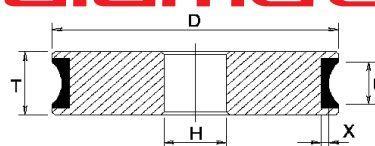

Semiautomatiche / Semiautomatic

diamut

Gola

Pencil Edge

Profilo Gola, spessore 08mm

Pencil Edge, 08mm thickness

BILUX

posizione position	codice code	descrizione description	grana grit	prezzo price
1	DG01617	3FF1VH D100 H22 X3 U 9 P2 T20 T1-14 D181	....	€ 154,00
2	DG01460	3FF1VH D100 H22 X3 U 9 P2 T20 T1-16 D91	D91	€ 154,00
3	DG01618	3FF1VH D100 H22 X3 U 9 P2 T20 T1-14 D64	....	€ 154,00
4	DL10953	B.STAR 100X15X22	....	€ 8,00

SB10

posizione position	codice code	descrizione description	grana grit	prezzo price
1	DG02651	14FF1VH D100 H22 X3 U 9 P2 T14 D181	....	€ 154,00
2	DG02652	14FF1VH D100 H22 X3 U 9 P2 T14 D91	....	€ 154,00
3	DG02653	14FF1VH D100 H22 X3 U 9 P2 T14 D64	....	€ 154,00
4	DL10953	B.STAR 100X15X22	....	€ 8,00

Profilo Gola, spessore 10mm

Pencil Edge, 10mm thickness

BILUX

posizione position	codice code	descrizione description	grana grit	prezzo price
1	DG01619	3FF6Y D100 H22 X2,5 U11 T1-18T22D181P2,5	D181	€ 172,00
2	DG01608	MOLA/WHEEL BILUX 100X22 GOLA/PENC. EDGE 11 P3 M	....	€ 172,00
3	DG01620	3FF6Y D100 H22 X2,5 U11 T1-18 T22 D64 P3	D64	€ 172,00
4	DL10753	B.STAR 100X20X22	....	€ 9,00

SB10

posizione position	codice code	descrizione description	grana grit	prezzo price
1	DG02657	MOLA/WHEEL SB10-1 100X22 GOLA/PENCILEEDGE 11 G P	....	€ 172,00
2	DG02658	MOLA/WHEEL SB10-1 100X22 GOLA/PENCIL EDGE 11 M	....	€ 172,00
3	DG02659	1FF6YH D100 H22 X2,5 U11 D64 P3	D64	€ 172,00
4	DL10753	B.STAR 100X20X22	....	€ 9,00