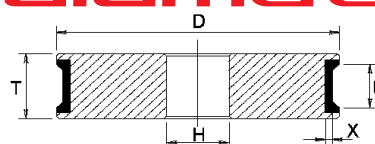

Semiautomatiche / Semiautomatic

Profilo Trapezoidale

Trapezoidal Profile

diamut

Profilo Trapezoidale spessore 03-04mm

Trapezoidal Profile 03-04mm thickness

BILUX

posizione position	codice code	descrizione description	grana grit	prezzo price
1	DP01956	1A1HS D100 H22 X6 T 8 D181	D181	€ 151,00
2	DTR00229	14DD1VH D100 H22 X3 U 7/ 2 T17 T1-10 D76	::::	€ 155,00
3	DTR00257	14DD1VH D100 H22 X3 U 7/ 2 T17 T1-10 D64	::::	€ 155,00
4	DL14143	B.STAR 100X10X22	::::	€ 8,00

SB10

posizione position	codice code	descrizione description	grana grit	prezzo price
1	DP00892	1A1HS D100 H22 X6 T 6 D181	::::	€ 147,00
2	DTR06685	14DD1VH D100 H22 X3 U 7/ 2 T14 T1-10 D76	D76	€ 155,00
3	DTR06731	14DD1VH D100 H22 X3 U 7/ 2 T14 T1-10 D64	D64	€ 155,00
4	DL14143	B.STAR 100X10X22	::::	€ 8,00

Profilo Trapezoidale spessore 05mm

Trapezoidal Profile 05mm thickness

BILUX

posizione position	codice code	descrizione description	grana grit	prezzo price
1	DP01956	1A1HS D100 H22 X6 T 8 D181	D181	€ 151,00
2	DTR00231	3DD1VH D100 H22 X3 U 8/ 3 T17 T1-11 D91	::::	€ 159,00
3	DTR00805	3DD1VH D100 H22 X3 U 8/ 3 T17 T1-11 D64	::::	€ 159,00
4	DL10953	B.STAR 100X15X22	::::	€ 8,00

SB10

posizione position	codice code	descrizione description	grana grit	prezzo price
1	DP00893	1A1HS D100 H22 X6 T 7 D181	::::	€ 149,00
2	DTR00878	14DD1VH D100 H22 X3 U 8/ 3 T14 T1-11 D91	D91	€ 159,00
3	DTR01187	14DD1VH D100 H22 X3 U 8/ 3 T14 T1-11 D64	D64	€ 159,00
4	DL10953	B.STAR 100X15X22	::::	€ 8,00