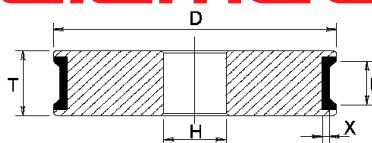

Semiautomatiche / Semiautomatic

diamut

Profilo Trapezoidale

Trapezoidal Profile

Profilo Trapezoidale spessore 10mm

Trapezoidal Profile 10mm thickness

BILUX

posizione position	codice code	descrizione description	grana grit	prezzo price
1	DP01565	3A1S D100 H22 X6 T16 T1-12 D181	D181	€ 158,00
2	DTR00235	14DD1VH D100 H22 X3 U12/ 7 T19 T1-15 D107	:::	€ 168,00
3	DTR00236	3DD1VH D100 H22 X3 U12/ 7 T22 T1-15 D64	D64	€ 168,00
4	DL10753	B.STAR 100X20X22	:::	€ 9,00

SB10

posizione position	codice code	descrizione description	grana grit	prezzo price
1	DP01586	1A1HS D100 H22 X6 T12 D181	D181	€ 158,00
2	DTR00759	14DD1VH D100 H22 X3 U12/ 7 T19 T1-15 D107	D107	€ 168,00
3	DTR00897	14DD1VH D100 H22 X3 U12/ 7 T19 T1-15 D64	D64	€ 168,00
4	DL10753	B.STAR 100X20X22	:::	€ 9,00

Profilo Trapezoidale spessore 12mm

Trapezoidal Profile 12mm thickness

BILUX

posizione position	codice code	descrizione description	grana grit	prezzo price
1	DP06443	3A1S D100 H22 X6 T18 T1-14 D181	D181	€ 165,00
2	DTR00237	3DD1VH D100 H22 X3 U14/ 9 T22 T1-17 D107	:::	€ 174,00
3	DTR00238	3DD1VH D100 H22 X3 U14/ 9 T22 T1-17 D64	D64	€ 174,00
4	DL10753	B.STAR 100X20X22	:::	€ 9,00

SB10

posizione position	codice code	descrizione description	grana grit	prezzo price
1	DP01862	1A1HS D100 H22 X6 T14 D181	D181	€ 165,00
2	DTR00926	14DD1VH D100 H22 X3 U14/ 9 T19 T1-17 D107	D107	€ 174,00
3	DTR00925	14DD1VH D100 H22 X3 U14/ 9 T19 T1-17 D64	D64	€ 174,00
4	DL10753	B.STAR 100X20X22	:::	€ 9,00