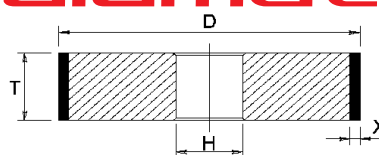

Semiautomatiche / Semiautomatic

diamut

Profilo Piatto

Flat Profile

Per la lavorazione dei filetti occorre n.1 set di distanziali e n. 2 mole per le faccette (it is required 1 set of spacers and 2 wheels for arris processing)

Profilo Piatto spessore 06mm

Flat Profile 06mm thickness

BILUX

posizione position	codice code	descrizione description	grana grit	prezzo price
1	DP01956	1A1HS D100 H22 X6 T 8 D181	D181	€ 151,00
2	DP01404	MOLA BILUX 100X22 H. 7 M	....	€ 126,00
3	DL10953	B.STAR 100X15X22	....	€ 8,00

SB10

posizione position	codice code	descrizione description	grana grit	prezzo price
1	DP00894	1A1HS D100 H22 X6 T 9 D181	....	€ 154,00
2	DP02686	MOLA/WHEEL SB10-1 100X22 H. 8 M	....	€ 129,00
3	DP02687	MOLA/WHEEL SB10-1 100X22 H. 8 F	....	€ 129,00
4	DL10953	B.STAR 100X15X22	....	€ 8,00

Profilo Piatto spessore 08mm

Flat Profile 08mm thickness

BILUX

posizione position	codice code	descrizione description	grana grit	prezzo price
1	DP01656	3A1HS D100 H22 X6 T13 T1-9 D181	....	€ 154,00
2	DP01137	MOLA/WHEEL BILUX 100X22 H.10 M	....	€ 147,00
3	DP01278	MOLA/WHEEL BILUX 100X22 H.10 F	....	€ 147,00
4	DL10953	B.STAR 100X15X22	....	€ 8,00

SB10

posizione position	codice code	descrizione description	grana grit	prezzo price
1	DP01737	1A1HS D100 H22 X6 T10 D181	D181	€ 154,00
2	DP02695	MOLA/WHEEL SB10-1 100X22 H.10 M	....	€ 147,00
3	DP02696	MOLA/WHEEL SB10-1 100X22 H.10 F	....	€ 147,00
4	DL10953	B.STAR 100X15X22	....	€ 8,00