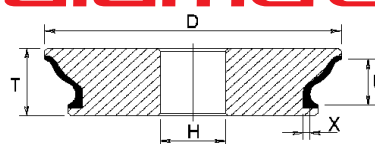

Semiautomatiche / Semiautomatic

Profilo OG

OG Shape

diamut

Profilo OG spessore 12mm

OG Shape 12mm thickness

BILUX

posizione position	codice code	descrizione description	grana grit	prezzo price
1	DSP09578	MOLA/WHEEL BILUX 100X22 OG 13 G EL10	...	€ 231,00
2	DSP09579	MOLA/WHEEL BILUX 100X22 OG 13 F	...	€ 231,00
3	DL10754	B.STAR 100X20X22 10753 OG (12mm)	...	€ 13,00

SB10

posizione position	codice code	descrizione description	grana grit	prezzo price
1	DSP00135	MOLA/WHEEL SB10 100X22 OG 13 G EL10	...	€ 231,00
2	DSP00136	MOLA/WHEEL SB10 100X22 OG 13 F	...	€ 231,00
3	DL10754	B.STAR 100X20X22 10753 OG (12mm)	...	€ 13,00

Profilo OG spessore 15mm

OG Shape 15mm thickness

BILUX

posizione position	codice code	descrizione description	grana grit	prezzo price
2	DSP00296	MOLA/WHEEL BILUX 100X22 OG 17 G EL10	...	€ 266,00
3	DSP00297	MOLA/WHEEL BILUX 100X22 OG 17 F	...	€ 266,00
4	DL10749	B.STAR 100X25X22 10747 OG (15mm)	...	€ 14,00

SB10

posizione position	codice code	descrizione description	grana grit	prezzo price
2	DSP00137	MOLA/WHEEL SB10 100X22 OG 17 G EL10	...	€ 266,00
3	DSP00138	MOLA/WHEEL SB10 100X22 OG 17 F	...	€ 266,00
4	DL10749	B.STAR 100X25X22 10747 OG (15mm)	...	€ 14,00