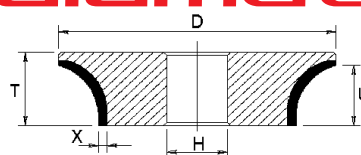

Semiautomatiche / Semiautomatic

Profilo WF

WF Shape

diamut

Profilo WF spessore 15mm

WF Shape 15mm thickness

BILUX

posizione position	codice code	descrizione description	grana grit	prezzo price
1	DSP02403	3H9VS D100 H22 X6 U17 D252	D252	€ 212,00
2	DSP06183	3H9V D100 H22 X2,5 U17 D64 T23	D64	€ 212,00
3	DL10912	B.STAR 100X25X22 10747 WF (15mm)	::::	€ 14,00

SB10

posizione position	codice code	descrizione description	grana grit	prezzo price
1	DSP02638	4H9VHS D100 H22 X6 U17 D252	D252	€ 212,00
2	DSP06195	4H9VH D100 H22 X2,5 U17 D64 T23	D64	€ 212,00
3	DL10912	B.STAR 100X25X22 10747 WF (15mm)	::::	€ 14,00

Profilo WF spessore 19mm

WF Shape 19mm thickness

BILUX

posizione position	codice code	descrizione description	grana grit	prezzo price
1	DSP02404	3H9VS D100 H22 X6 U23 D252	D252	€ 254,00
2	DSP06184	3H9V D100 H22 X2,5 U23 D64 T27	D64	€ 239,00
3	DL10934	B.STAR 100X30X22 10748 WF (19mm)	::::	€ 15,00

SB10

posizione position	codice code	descrizione description	grana grit	prezzo price
1	DSP02639	4H9VHS D100 H22 X6 U23 D252	D252	€ 254,00
2	DSP06196	4H9VH D100 H22 X2,5 U23 D64 T27	D64	€ 239,00
3	DL10934	B.STAR 100X30X22 10748 WF (19mm)	::::	€ 15,00