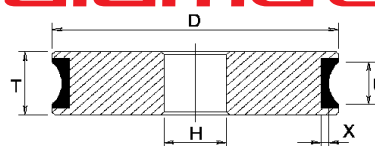

Semiautomatiche / Semiautomatic

diamut

Gola

Pencil Edge

Profilo Gola, spessore 05mm

Pencil Edge, 05mm thickness

BILUX

posizione position	codice code	descrizione description	grana grit	prezzo price
1	DG01368	3FF6YH D100 H22 X3 U 6 P2 T18 T1-14 D91	D91	€ 140,00
2	DL10953	B.STAR 100X15X22	:::	€ 8,00

SB10

posizione position	codice code	descrizione description	grana grit	prezzo price
1	DG00761	14FF1VH D100 H22 X3 U 6 P2 T14 D151	:::	€ 140,00
2	DG02645	14FF1VH D100 H22 X3 U 6 P2 T14 D91	:::	€ 140,00
3	DG00762	14FF1VH D100 H22 X3 U 6 P2 T14 D64	:::	€ 140,00
4	DL10953	B.STAR 100X15X22	:::	€ 8,00

Profilo Gola, spessore 06mm

Pencil Edge, 06mm thickness

BILUX

posizione position	codice code	descrizione description	grana grit	prezzo price
1	DG01616	3FF1VH D100 H22 X3 U 7 P2 D151	:::	€ 143,00
2	DG01387	3FF1VH D100 H22 X3 U 7 P2 T18 T1-14 D91	D91	€ 143,00
3	DG01331	3FF1VH D100 H22 X3 U 7 P2 D64	:::	€ 143,00
4	DL10953	B.STAR 100X15X22	:::	€ 8,00

SB10

posizione position	codice code	descrizione description	grana grit	prezzo price
1	DG02646	14FF1VH D100 H22 X3 U 7 P2 T14 D151	:::	€ 143,00
2	DG02647	14FF1VH D100 H22 X3 U 7 P2 T14 D91	:::	€ 143,00
3	DG02648	14FF1VH D100 H22 X3 U 7 P2 T14 D64	D64	€ 143,00
4	DL10953	B.STAR 100X15X22	:::	€ 8,00