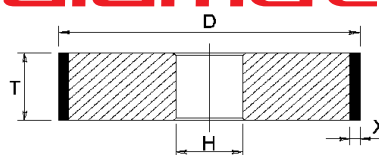

Semiautomatiche / Semiautomatic

diamut

Profilo Piatto

Flat Profile

Per la lavorazione dei filetti occorre n.1 set di distanziali e n. 2 mole per le faccette (it is required 1 set of spacers and 2 wheels for arris processing)

Profilo Piatto spessore 15mm

Flat Profile 15mm thickness

BILUX

posizione position	codice code	descrizione description	grana grit	prezzo price
1	DP01099	3A1HS D100 H22 X6 T17 D181	...	€ 171,00
2	DP01917	MOLA/WHEEL BILUX 100X22 H.17 M	...	€ 161,00
3	DP01183	MOLA/WHEEL BILUX 100X22 H.17 F	...	€ 161,00
4	DL10747	B.STAR 100X25X22	...	€ 10,00

SB10

posizione position	codice code	descrizione description	grana grit	prezzo price
1	DP02744	1A1HS D100 H22 X6 T17 D181	D181	€ 164,00
2	DP02710	MOLA/WHEEL SB10-1 100X22 H.17 M	...	€ 161,00
3	DP02711	1A1H D100 H22 X3,2 T17 D64	D64	€ 161,00
4	DL10747	B.STAR 100X25X22	...	€ 10,00

Profilo Piatto spessore 19mm

Flat Profile 19mm thickness

BILUX

posizione position	codice code	descrizione description	grana grit	prezzo price
1	DP01133	3A1S D100 H22 X6 T26 T1-22 D181	D181	€ 188,00
2	DP01819	MOLA/WHEEL BILUX 100X22 H.22 M	...	€ 172,00
3	DP01134	3A1H D100 H22 X3,2 T26 T1-22 F	...	€ 172,00
4	DL10748	B.STAR 100X30X22	...	€ 11,00

SB10

posizione position	codice code	descrizione description	grana grit	prezzo price
1	DP01576	1A1HS D100 H22 X6 T22 D181	D181	€ 188,00
2	DP02716	MOLA/WHEEL SB10-1 100X22 H.22 M	...	€ 172,00
3	DP02717	1A1H D100 H22 X3,2 T22 D64	D64	€ 172,00
4	DL10748	B.STAR 100X30X22	...	€ 11,00