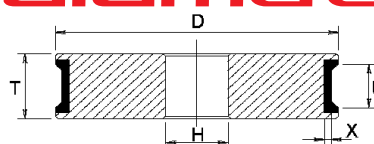

Semiautomatiche / Semiautomatic

diamut

Profilo Trapezoidale

Trapezoidal Profile

Profilo Trapezoidale spessore 15mm

Trapezoidal Profile 15mm thickness

BILUX

posizione position	codice code	descrizione description	grana grit	prezzo price
1	DP01099	3A1HS D100 H22 X6 T17 D181	:::	€ 171,00
2	DTR00239	3DD1VH D100 H22 X3 U17/12 T25 T1-20 D107	:::	€ 191,00
3	DTR00240	3DD1VH D100 H22 X3 U17/12 T25 T1-20 D64	:::	€ 191,00
4	DL10747	B.STAR 100X25X22	:::	€ 10,00

SB10

posizione position	codice code	descrizione description	grana grit	prezzo price
1	DP02744	1A1HS D100 H22 X6 T17 D181	D181	€ 164,00
2	DTR06704	14DD1VH D100 H22 X3 U17/12 T22 T1-20 D107	D107	€ 191,00
3	DTR06677	14DD1VH D100 H22 X3 U17/12 T22 T1-20 D64	D64	€ 191,00
4	DL10747	B.STAR 100X25X22	:::	€ 10,00

Profilo Trapezoidale spessore 19mm

Trapezoidal Profile 19mm thickness

BILUX

posizione position	codice code	descrizione description	grana grit	prezzo price
1	DP01133	3A1S D100 H22 X6 T26 T1-22 D181	D181	€ 188,00
2	DTR00241	3DD1VH D100 H22 X3 U21/16 T29 T1-24 D107	:::	€ 200,00
3	DTR00226	3DD1VH D100 H22 X3 U21/16 T29 T1-24 D64	:::	€ 200,00
4	DL10748	B.STAR 100X30X22	:::	€ 11,00

SB10

posizione position	codice code	descrizione description	grana grit	prezzo price
1	DP01576	1A1HS D100 H22 X6 T22 D181	D181	€ 188,00
2	DTR01087	14DD6YH D100 H22 X3 U21/16 T26 T1-24 D107	D107	€ 200,00
3	DTR00886	14DD1VH D100 H22 X3 U21/16 T26 T1-24 D64	D64	€ 200,00
4	DL10748	B.STAR 100X30X22	:::	€ 11,00