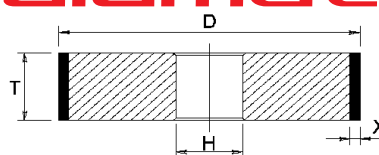

Semiautomatiche / Semiautomatic

diamut

Profilo Piatto

Flat Profile

Per la lavorazione dei filetti occorre n.1 set di distanziali e n. 2 mole per le faccette (it is required 1 set of spacers and 2 wheels for arris processing)

Profilo Piatto spessore 10mm

Flat Profile 10mm thickness

BILUX

posizione position	codice code	descrizione description	grana grit	prezzo price
1	DP01565	3A1S D100 H22 X6 T16 T1-12 D181	D181	€ 158,00
2	DP01138	MOLA/WHEEL BILUX 100X22 H.12 M	:::	€ 151,00
3	DP04653	MOLA/WHEEL BILUX 100X22 H.13 F	:::	€ 151,00
4	DL10753	B.STAR 100X20X22	:::	€ 9,00

SB10

posizione position	codice code	descrizione description	grana grit	prezzo price
1	DP01586	1A1HS D100 H22 X6 T12 D181	D181	€ 158,00
2	DP06108	1A1H D100 H22 X3,2 T12 D107	D107	€ 151,00
3	DP02702	MOLA/WHEEL SB10-1 100X22 H.12 F	:::	€ 151,00
4	DL10753	B.STAR 100X20X22	:::	€ 9,00

Profilo Piatto spessore 12mm

Flat Profile 12mm thickness

BILUX

posizione position	codice code	descrizione description	grana grit	prezzo price
1	DP06443	3A1S D100 H22 X6 T18 T1-14 D181	D181	€ 165,00
2	DP02107	MOLA/WHEEL BILUX 100X22 H.15 M	:::	€ 155,00
3	DP01161	MOLA/WHEEL BILUX 100X22 H.15 F	:::	€ 155,00
4	DL10753	B.STAR 100X20X22	:::	€ 9,00

SB10

posizione position	codice code	descrizione description	grana grit	prezzo price
1	DP01862	1A1HS D100 H22 X6 T14 D181	D181	€ 165,00
2	DP01828	1A1H D100 H22 X3,2 T15 D107	D107	€ 160,00
3	DP00241	MOLA/WHEEL SB10-1 100X22 H.14 F	:::	€ 160,00
4	DL10753	B.STAR 100X20X22	:::	€ 9,00