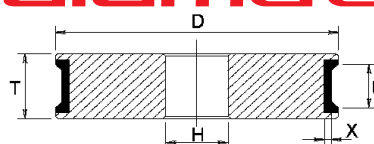

Semiautomatiche / Semiautomatic

diamut

Profilo Trapezoidale

Trapezoidal Profile

Profilo Trapezoidale spessore 06mm

Trapezoidal Profile 06mm thickness

BILUX

posizione position	codice code	descrizione description	grana grit	prezzo price
1	DP01956	1A1HS D100 H22 X6 T 8 D181	D181	€ 151,00
2	DTR00232	3DD1VH D100 H22 X3 U 9/ 4 T17 T1-12 D91	∴∴∴	€ 161,00
3	DTR00606	3DD1VH D100 H22 X3 U 9/ 4 T17 T1-12 D64	∴∴∴	€ 161,00
4	DL10953	B.STAR 100X15X22	∴∴∴	€ 8,00

SB10

posizione position	codice code	descrizione description	grana grit	prezzo price
1	DP00893	1A1HS D100 H22 X6 T 7 D181	∴∴∴	€ 149,00
2	DTR00832	14DD1VH D100 H22 X3 U 9/ 4 T14 T1-12 D91	D91	€ 153,00
3	DTR01090	14DD1VH D100 H22 X3 U 9/ 4 T14 T1-12 D64	D64	€ 153,00
4	DL10953	B.STAR 100X15X22	∴∴∴	€ 8,00

Profilo Trapezoidale spessore 08mm

Trapezoidal Profile 08mm thickness

BILUX

posizione position	codice code	descrizione description	grana grit	prezzo price
1	DP01656	3A1HS D100 H22 X6 T13 T1-9 D181	∴∴∴	€ 154,00
2	DTR00233	3DD1VH D100 H22 X3 U10/ 5 T22 T1-13 D107	∴∴∴	€ 163,00
3	DTR00234	3DD1VH D100 H22 X3 U10/ 5 T22 T1-13 D64	∴∴∴	€ 163,00
4	DL10953	B.STAR 100X15X22	∴∴∴	€ 8,00

SB10

posizione position	codice code	descrizione description	grana grit	prezzo price
1	DP01737	1A1HS D100 H22 X6 T10 D181	D181	€ 154,00
2	DTR00877	14DD1VH D100 H22 X3 U10/ 5 T19 T1-13 D107	D107	€ 163,00
3	DTR01047	14DD1VH D100 H22 X3 U10/ 5 T19 T1-13 D64	D64	€ 163,00
4	DL10953	B.STAR 100X15X22	∴∴∴	€ 8,00