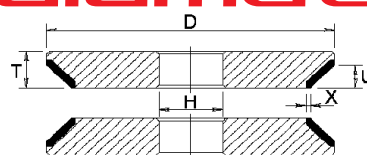

Semiautomatiche / Semiautomatic

diamut

Faccette

Arris

Per fare i due smussi lucidi servono due mole di ogni tipo:
2 diamantate, 2 lucidanti, 2 serie di distanziali
(to make 2 polished arris 2 tools each code needed:
2 diamonds, 2 polishings and 2 distance rings)

Faccette

Arris

BILUX

posizione position	codice code	descrizione description	grana grit	prezzo price
0	DD00008	DISTANZIALI BILUX 50X22/DISTANCE RINGS	::::	€ 20,00
1	DF00237	4V9 D150 H50 X2,5 V45 U 3 T 8 D64	D64	€ 165,00

SB10

posizione position	codice code	descrizione description	grana grit	prezzo price
0	DD00008	DISTANZIALI BILUX 50X22/DISTANCE RINGS	::::	€ 20,00
1	DF00024	4V9H D100 H22 X2,5 V45 U 3 D54	D64	€ 166,00