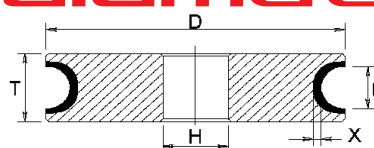

Semiautomatiche / Semiautomatic

diamut

Profilo BN

Bull Nose Shape

Profilo BN spessore 08mm

Bull Nose Shape 08mm thickness

BILUX

posizione position	codice code	descrizione description	grana grit	prezzo price
1	DSP02797	3FF6YBNHS D100 H22 X6 U 9 D151	D151	€ 198,00
2	DSP02796	3FF6YBNH D100 H22 X2,5 U 9 D64	D64	€ 168,00
3	DL14650	B.STAR 100X20X22 10753 BN (8mm)	:::	€ 13,00

SB10

posizione position	codice code	descrizione description	grana grit	prezzo price
1	DSP02630	3FF6YBNHS D100 H22 X6 U 9 D151	D151	€ 198,00
2	DSP02631	3FF6YBNH D100 H22 X2,5 U 9 D64	D64	€ 168,00
3	DL14650	B.STAR 100X20X22 10753 BN (8mm)	:::	€ 13,00

Profilo BN spessore 10mm

Bull Nose Shape 10mm thickness

BILUX

posizione position	codice code	descrizione description	grana grit	prezzo price
1	DSP02629	3FF6YBNHS D100 H22 X6 U11 D181	D181	€ 198,00
2	DSP01986	MOLA/WHEEL BILUX 100X22 BN 11 M	:::	€ 181,00
3	DSP01784	MOLA/WHEEL BILUX 100X22 BN 11 F	:::	€ 181,00
4	DL12843	B.STAR 100X20X22 10753 BN (10mm)	:::	€ 13,00

SB10

posizione position	codice code	descrizione description	grana grit	prezzo price
1	DSP03181	1FF1VBNHS D100 H22 X6 U11 D181	:::	€ 190,00
2	DSP06686	1FF6YBNH D100 H22 X2,5 U11 D64	:::	€ 181,00
3	DL12843	B.STAR 100X20X22 10753 BN (10mm)	:::	€ 13,00