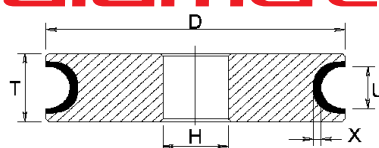

Semiautomatiche / Semiautomatic

Profilo BN

Bull Nose Shape

diamut

Profilo BN spessore 19mm

Bull Nose Shape 19mm thickness

BILUX

posizione position	codice code	descrizione description	grana grit	prezzo price
1	DSP06456	3FF6YBNHS D100 H22 X6 U20,5 D181	::::	€ 239,00
2	DSP02802	3FF6YBNH D100 H22 X2,5 U20,5 D64 T28	::::	€ 266,00
3	DL10954	B.STAR 100X30X22 10748 BN (19mm)	::::	€ 15,00

SB10

posizione position	codice code	descrizione description	grana grit	prezzo price
1	DSP06455	1FF6YBNHS D100 H22 X6 U20,5 D181	D181	€ 249,00
2	DSP02166	1FF6YBNH D100 H22 X2,5 U20,5 D64 T28	D64	€ 277,00
3	DL10954	B.STAR 100X30X22 10748 BN (19mm)	::::	€ 15,00