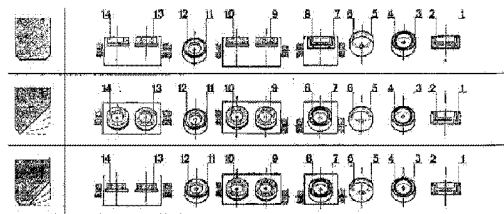

ZANETTI

FP 12

posizione position	codice code	descrizione description	grana grit	prezzo price
1	DT01480	MOLA/WHEEL FP12 150X30 POS.1	D181	€ 179,00
2	DT01481	MOLA/WHEEL FP12 150X30 POS.2	D151	€ 179,00
3	DT01482	MOLA/WHEEL FP12 150X30 POS.3	D107	€ 179,00
4	DT01483	MOLA/WHEEL FP12 150X30 POS.4	D76	€ 151,00
5	DT01493	MOLA/WHEEL FP12 150X30 POS.F f.7	D64	€ 166,00
6	DL11040	CA400 150X25X112,5 10040+P.F.30	...	€ 56,00
7	DT01493	MOLA/WHEEL FP12 150X30 POS.F f.7	D64	€ 166,00
8	DL11040	CA400 150X25X112,5 10040+P.F.30	...	€ 56,00
9	DL11034	9R 40 150X25X100 10034+P.F.30	...	€ 33,00
10	DL11036	10S 150X25X100 10036+P.F.30	...	€ 35,00
11	DL11008	SPIRALFELT 150X25X110 10243+P.F.30	...	€ 68,00
12	DL11008	SPIRALFELT 150X25X110 10243+P.F.30	...	€ 68,00

ZANETTI

FP 45

posizione position	codice code	descrizione description	grana grit	prezzo price
1	DT01415	MOLA/WHEEL FP45 175X135 POS.1 STR	D252	€ 222,00
2	DT01416	MOLA/WHEEL FP45 154X30 POS.2 STR	D76	€ 166,00
3	DT01417	MOLA/WHEEL FP45 175X135 POS.3 STR	D252	€ 222,00
4	DT01418	MOLA/WHEEL FP45 154X30 POS.4 STR	D181	€ 184,00
5	DT01406	MOLA/WHEEL FP45 175X135 POS.F (POS.5/11) f.10	D54	€ 173,00
6	DL11040	CA400 150X25X112,5 10040+P.F.30	...	€ 56,00
7	DT01419	MOLA/WHEEL FP45 175X135 POS.7 STR	D126	€ 178,00
8	DR01405	MOLA FP45 150X30 POS.8 RESINA/RESIN WHEEL	D107	€ 155,00
9	DL11034	9R 40 150X25X100 10034+P.F.30	...	€ 33,00
10	DL11034	9R 40 150X25X100 10034+P.F.30	...	€ 33,00
11	DT01406	MOLA/WHEEL FP45 175X135 POS.F (POS.5/11) f.10	D54	€ 173,00
12	DL11040	CA400 150X25X112,5 10040+P.F.30	...	€ 56,00
13	DL11008	SPIRALFELT 150X25X110 10243+P.F.30	...	€ 68,00
14	DL11008	SPIRALFELT 150X25X110 10243+P.F.30	...	€ 68,00