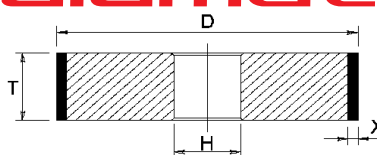

diamut

Profilo Piatto

Flat Profile

Per la lavorazione dei filetti occorre n.1 set di distanziali e n. 2 mole per le faccette (it is required 1 set of spacers and 2 wheels for arris processing)

Profilo Piatto spessore 03-04mm