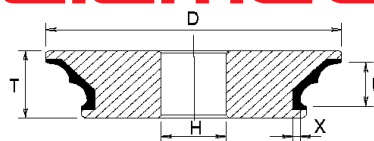

Semiautomatiche / Semiautomatic

diamut

Profilo DP

Double Pencil Shape

Usare una mola a settori 45' come prima sgrossatura facilita il lavoro della prima posizione sagomata e ne allunga la durata (use a 45' segmented wheel as a corner breaker make job of first shaped wheel easier saving also its life time).

Profilo DP spessore 19mm

Double Pencil Shape 19mm thickness

BILUX

posizione position	codice code	descrizione description	grana grit	prezzo price
2	DSP06203	3DP6YH D100 H22 X2,5 U21 D252 EL10	D252	€ 259,00
3	DSP06204	3DP6YH D100 H22 X2,5 U21 D64	D64	€ 259,00
4	DL13025	B.STAR 100X30X22 10748 DP45' (19mm)	:::	€ 15,00