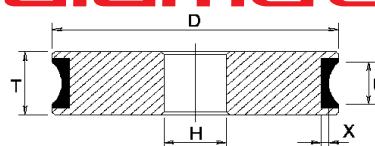

Semiautomatiche / Semiautomatic

diamut

Gola

Pencil Edge

Profilo Gola, spessore 12mm

Pencil Edge, 12mm thickness

BILUX

posizione position	codice code	descrizione description	grana grit	prezzo price
1	DG01782	MOLA BILUX 100X22 GOLA 13 SETT. P3,5/SEGM. WHEEL	∴∴∴	€ 192,00
2	DG01801	MOLA/WHEEL BILUX 100X22 GOLA/PENCIL EDGE 13 M P	∴∴∴	€ 185,00
3	DG01783	3FF6Y D100 H22 X2,5 U13 P3,5 T1-20T24D64	D64	€ 185,00
4	DL10753	B.STAR 100X20X22	∴∴∴	€ 9,00

SB10

posizione position	codice code	descrizione description	grana grit	prezzo price
1	DG01889	1FF1VS D100 H22 X6 U13 T16 D181	D181	€ 206,00
2	DG06130	1FF6YH D100 H22 X2,5 U13 P3,5 T20 D107	D107	€ 185,00
3	DG02665	1FF6YH D100 H22 X2,5 U13 T20 P3,5 D64	D64	€ 185,00
4	DL10753	B.STAR 100X20X22	∴∴∴	€ 9,00

Profilo Gola, spessore 15mm

Pencil Edge, 15mm thickness

BILUX

posizione position	codice code	descrizione description	grana grit	prezzo price
1	DG06128	1FF1VS D100 H22 X6 U17 P3 T22,5 D181	D252	€ 240,00
2	DG02404	3FF6Y D100 H22 X2,5 U17 D107 P4	D107	€ 205,00
3	DG01983	3FF6Y D100 H22 U17 X2,5 T1-24 T28 D64 P4	D64	€ 205,00
4	DL10747	B.STAR 100X25X22	∴∴∴	€ 10,00

SB10

posizione position	codice code	descrizione description	grana grit	prezzo price
1	DG02673	MOLA/WHEEL SB10-1 100X22 GOLA/PENCIL EDGE 17 M	∴∴∴	€ 205,00
2	DG02674	1FF6YH D100 H22 X2,5 U17 T24 P4 D64	D64	€ 205,00
3	DL10747	B.STAR 100X25X22	∴∴∴	€ 10,00