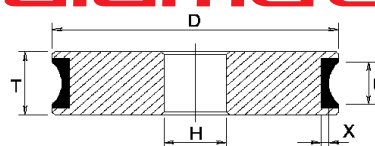

Semiautomatiche / Semiautomatic

Gola

Pencil Edge

diamut

Profilo Gola, spessore 19mm

Pencil Edge, 19mm thickness

BILUX

posizione position	codice code	descrizione description	grana grit	prezzo price
1	DG01201	3FF6YHS D100 H22 X6 U21 P3,5 D252	::::	€ 236,00
2	DG01409	3FF6Y D100 H22 X2,5 U21 P4,5 T32 D107	D107	€ 236,00
3	DG01202	3FF6Y D100 H22 X2,5 U21 P4,5 T32 D64	D64	€ 236,00
4	DL10748	B.STAR 100X30X22	::::	€ 11,00

SB10

posizione position	codice code	descrizione description	grana grit	prezzo price
1	DG01028	MOLA/WHEEL SB10-1 100X22 GOLA 21 SET./SEGM. P3,5	::::	€ 250,00
2	DG02679	MOLA/WHEEL SB10-1100X22 GOLA/PENCIL EDGE 21 M	::::	€ 236,00
3	DG02680	MOLA/WHEEL SB10-1 100X22 GOLA/PENCILEEDGE 21 F P	::::	€ 236,00
4	DL10748	B.STAR 100X30X22	::::	€ 11,00