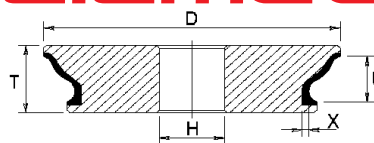

Semiautomatiche / Semiautomatic

Profilo OG

OG Shape

diamut

Profilo OG spessore 19mm

OG Shape 19mm thickness

BILUX

posizione position	codice code	descrizione description	grana grit	prezzo price
2	DSP00096	MOLA/WHEEL BILUX 100X22 OG 21 G EL10	::::	€ 284,00
3	DSP00097	MOLA/WHEEL BILUX 100X22 OG 21 F	::::	€ 284,00
4	DL10750	B.STAR 100X30X22 10748 OG (19mm)	::::	€ 15,00

SB10

posizione position	codice code	descrizione description	grana grit	prezzo price
2	DSP00139	MOLA/WHEEL SB10 100X22 OG 21 G EL10	::::	€ 284,00
3	DSP00140	MOLA/WHEEL SB10 100X22 OG 21 F	::::	€ 284,00
4	DL10750	B.STAR 100X30X22 10748 OG (19mm)	::::	€ 15,00