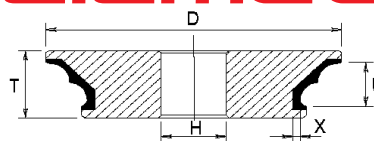

Semiautomatiche / Semiautomatic

diamut

Profilo DP

Double Pencil Shape

Usare una mola a settori 45° come prima sgrossatura facilita il lavoro della prima posizione sagomata e ne allunga la durata (use a 45° segmented wheel as a corner breaker make job of first shaped wheel easier saving also its life time).

Profilo DP spessore 12mm

Double Pencil Shape 12mm thickness

BILUX

posizione position	codice code	descrizione description	grana grit	prezzo price
1	DSP02698	3DP6YH D100 H22 X2,5 U13 D181 EL10	D181	€ 202,00
2	DSP02731	3DP6YH D100 H22 X2,5 U13 D107	D107	€ 202,00
3	DSP02699	3DP6YH D100 H22 X2,5 U13 D64	D64	€ 202,00
4	DL10914	B.STAR 100X20X22 10753 DP-45' (12mm)	∴∴∴	€ 13,00

SB10

posizione position	codice code	descrizione description	grana grit	prezzo price
1	DSP00743	MOLA SB10 100X22 DP-45'13 G	∴∴∴	€ 202,00
2	DSP00744	MOLA SB10 100X22 DP-45'13 F	∴∴∴	€ 202,00
3	DL10914	B.STAR 100X20X22 10753 DP-45' (12mm)	∴∴∴	€ 13,00

Profilo DP spessore 15mm

Double Pencil Shape 15mm thickness

BILUX

posizione position	codice code	descrizione description	grana grit	prezzo price
2	DSP06201	3DP6YH D100 H22 X2,5 U17 D252 EL10	D252	€ 226,00
3	DSP06202	3DP6YH D100 H22 X2,5 U17 D64	D64	€ 226,00
4	DL10918	B.STAR 100X25X22 10747 DP (15mm)	∴∴∴	€ 14,00

SB10

posizione position	codice code	descrizione description	grana grit	prezzo price
2	DSP06166	4DP6Y D100 H22 X2,5 U17 D252 EL10	D252	€ 226,00
3	DSP06168	4DP6Y D100 H22 X2,5 U17 D64	D64	€ 226,00
4	DL10918	B.STAR 100X25X22 10747 DP (15mm)	∴∴∴	€ 14,00